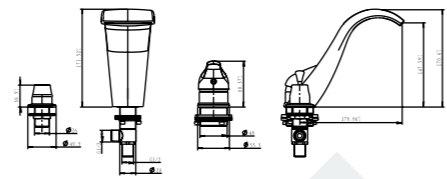

Смеситель на борт ванны ASD **Garda**

■ Артикул: SAPC-03-5A

Количество элементов: 3
Переключатель: Автоматический
Излив, Смеситель: Латунь/Хром
Шланг: 2 м. Двойная сцепка.
Картридж: Керамический. Sedal. Ø 40mm
Душевая лейка: Valentin S.A.S, 3 позиции. Система «Stop&Go»
Крепления к борту ванны: Natt's System

Дизайнерская линейка смесителей позволит создать идеальный эффект каскада воды в вашей ванне. Душевые лейки Valentin оснащены системой «Stop & Go».