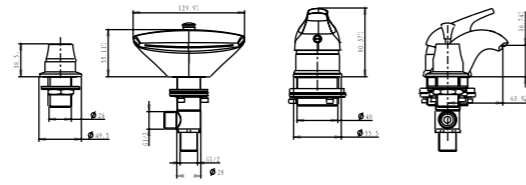

www.aqua-system-design.fr
www.milleau-france.com

MILLEAUTM
LE SECRET DE VOTRE SALLE DE BAIN

СМЕСИТЕЛИ НА БОРТ ВАННЫ

Смеситель на борт ванны ASD **Vella**

■ Артикул: SAPC-01-5A

Количество элементов: 3
 Переключатель: Автоматический
 Излив, Смеситель: Латунь/Хром
 Шланг: 2 м. Двойная сцепка.
 Картридж: Керамический. Sedal. Ø 40mm
 Душевая лейка: Valentin S.A.S, 3 позиции. Система «Stop&Go»
 Крепления к борту ванны: Natt's System