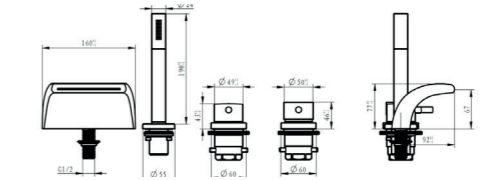

Смеситель на борт ванны ASD **Arco**

■ Артикул: 35233-D81

Количество элементов: 4
Переключатель: Отдельный элемент
Излив, Смеситель: Латунь/Хром
Шланг: 2 м. Двойная сцепка.
Картридж: Керамический. Sedal. Ø 40mm
Душевая лейка: Valentin S.A.S, 3 позиции. Система «Stop&Go»
Крепления к борту ванны: Natt's System

Каскадные смесители идеально впишутся в современную ванную комнату. Гладкое хромированное покрытие отлично гармонирует с глянцевой поверхностью ванны.