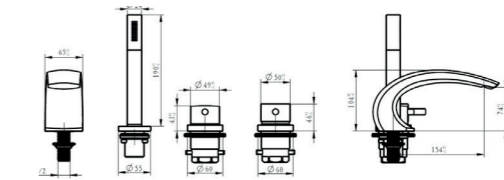

Количество элементов: 3
 Переключатель: Автоматический
 Излив, Смеситель: Латунь/Хром
 Шланг: 2 м. Двойная сцепка.
 Картридж: Керамический. Sedal. Ø 40mm
 Душевая лейка: Valentin S.A.S, 3 позиции. Система «Stop&Go»
 Крепления к борту ванны: Natt's System

Количество элементов: 4
 Переключатель: Отдельный элемент
 Излив, Смеситель: Латунь/Хром
 Шланг: 2 м. Двойная сцепка.
 Картридж: Керамический. Sedal. Ø 40mm
 Душевая лейка: Valentin S.A.S, 3 позиции. Система «Stop&Go»
 Крепления к борту ванны: Natt's System