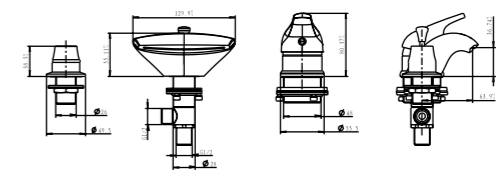

Смеситель на борт ванны ASD **Astel**

■ Артикул: SAPC-02-5A

Количество элементов: 3
Переключатель: Автоматический
Излив, Смеситель: Латунь/Хром
Шланг: 2 м. Двойная сцепка.
Картридж: Керамический. Sedal. Ø 40mm
Душевая лейка: Valentin S.A.S, 3 позиции. Система «Stop&Go»
Крепления к борту ванны: Natt's System

Смесители изготовлены из высококачественной сантехнической латуни, что обеспечивает устойчивость к перепадам давления и не поддаётся коррозии.