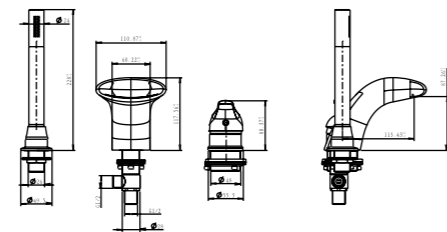

Смеситель на борт ванны ASD **Cobra**

■ Артикул: 35234-D83

Количество элементов: 3
Переключатель: Автоматический
Излив, Смеситель: Латунь/Хром
Шланг: 2 м. Двойная сцепка.
Картридж: Керамический. Sedal. Ø 40mm
Душевая лейка: Valentin S.A.S, 3 позиции. Система «Stop&Go»
Крепления к борту ванны: Natt's System

Смесители рассчитаны на эксплуатацию в условиях постоянной влажности и температуры. Двойное хромированное покрытие позволит избежать царапин и не тускнеет со временем.